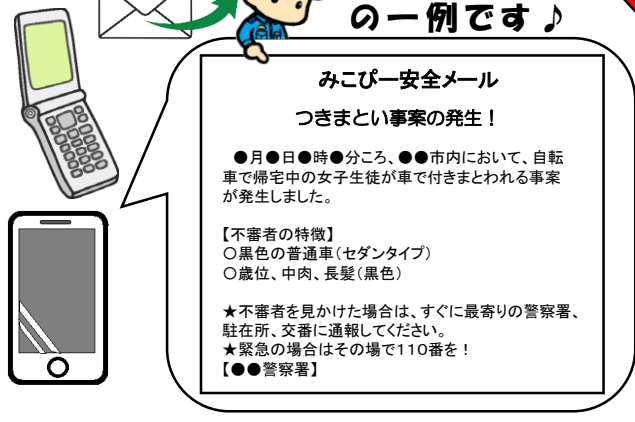

配信

不審者情報の一例です♪