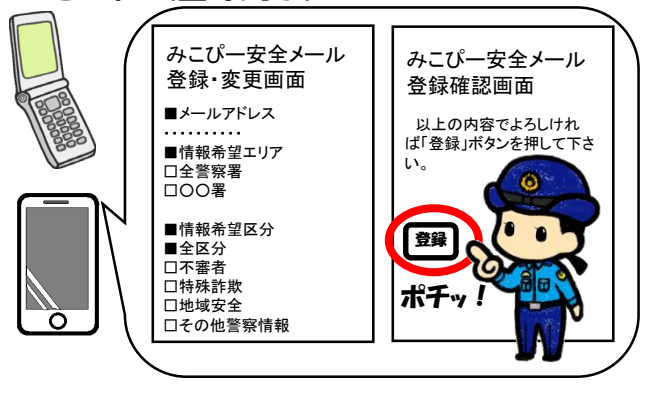

- ③ 「情報希望エリア（どの警察署からの情報を受信するか）」「情報希望区分のうち、全区分・不審者・特殊詐欺・地域安全・その他警察情報のどれを希望するか」を選びます。
  その後、アンケートにも御協力下さい。
  入力が完了すれば **登録** を押して下さい。（登録完了）