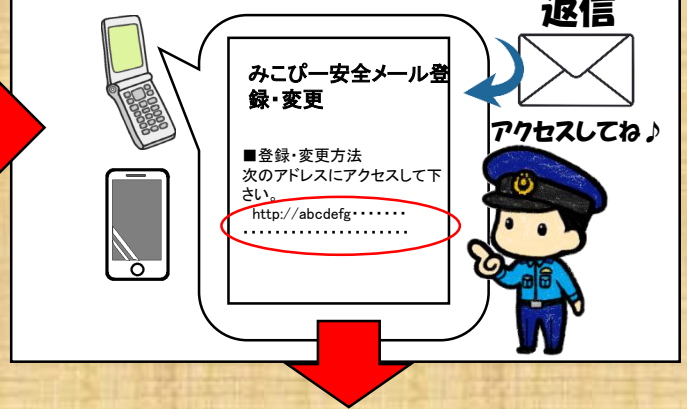

# 保護者、教職員の皆さん 「みこびー安全メール」 に登録してください！

島根県での**特殊詐欺**  
**事件・事故の速報**  
等が届きます

**不審者情報**や  
**サギ電話の情報**  
が来るんだって！

あなたが登録して、  
周りの方やご家族に  
教えてあげてください！

しまねの安全・安心  
みこびーメールで  
発信中

登録はこちらから

読み取って  
空メールを  
送信！

登録は左の二次元コード  
を読み込んでください

# みこびー安全メールの登録はこちら！

ヤフー防災情報  
ツイッター  
Facebook  
もやっているよ

## 【登録方法】

- ① 携帯電話（スマートフォン）などで、下のQRコードを読み取るか、「**m-mikopi@xpressmail.jp**」へ件名・本文を入力せずメールを送信します。  
※メールの受信制限をしている場合は、上記アドレスが受信できるように設定しておいて下さい。

- ② 送信したメールアドレスに対して、登録（変更）のためのアドレス（URL）が返信されます。  
そのアドレス（URL）にアクセスして下さい。

- ④ 希望した防犯情報が配信されます。